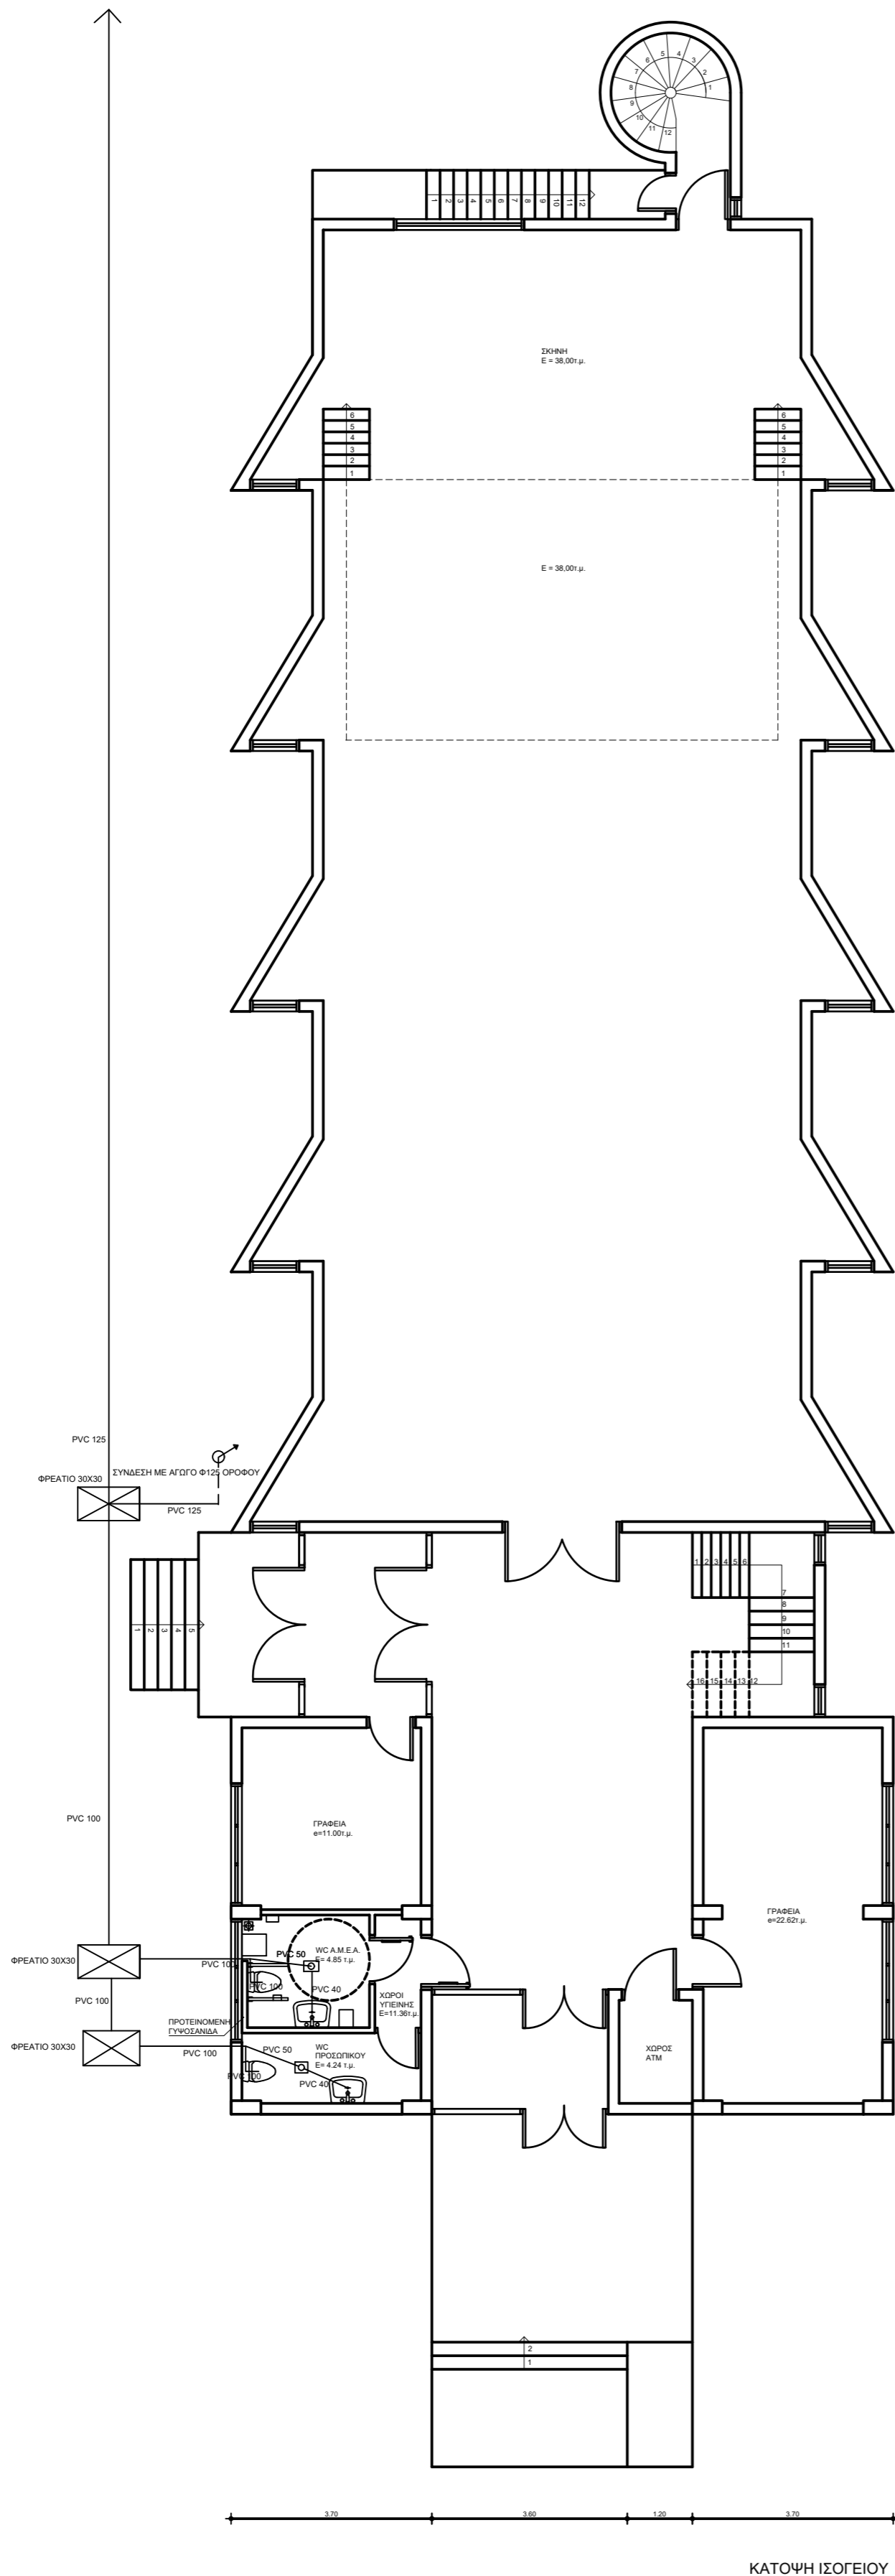

ΣΥΝΔΕΣΗ ΜΕ ΑΠΟΧΕΤΕΥΤΙΚΟ ΔΙΚΤΥΟ

ΔΗΜΟΣ ΠΑΤΡΕΩΝ
ΔΙΕΥΘΥΝΣΗ ΑΡΧΙΤΕΚΤΟΝΙΚΟΥ ΕΡΓΟΥ - Η/Μ

ΕΡΓΟ : ΠΝΕΥΜΑΤΙΚΟ ΚΕΝΤΡΟ ΒΡΑΧΝΑΪΪΚΩΝ

ΣΧΕΔΙΟ

ΑΡ. ΣΧΕΔΙΟΥ

ΑΠΟΧΕΤΕΥΣΗ ΙΣΟΓΕΙΟΥ

A - 01

ΠΑΤΡΑ, ΑΠΡΙΛΙΟΣ 2021